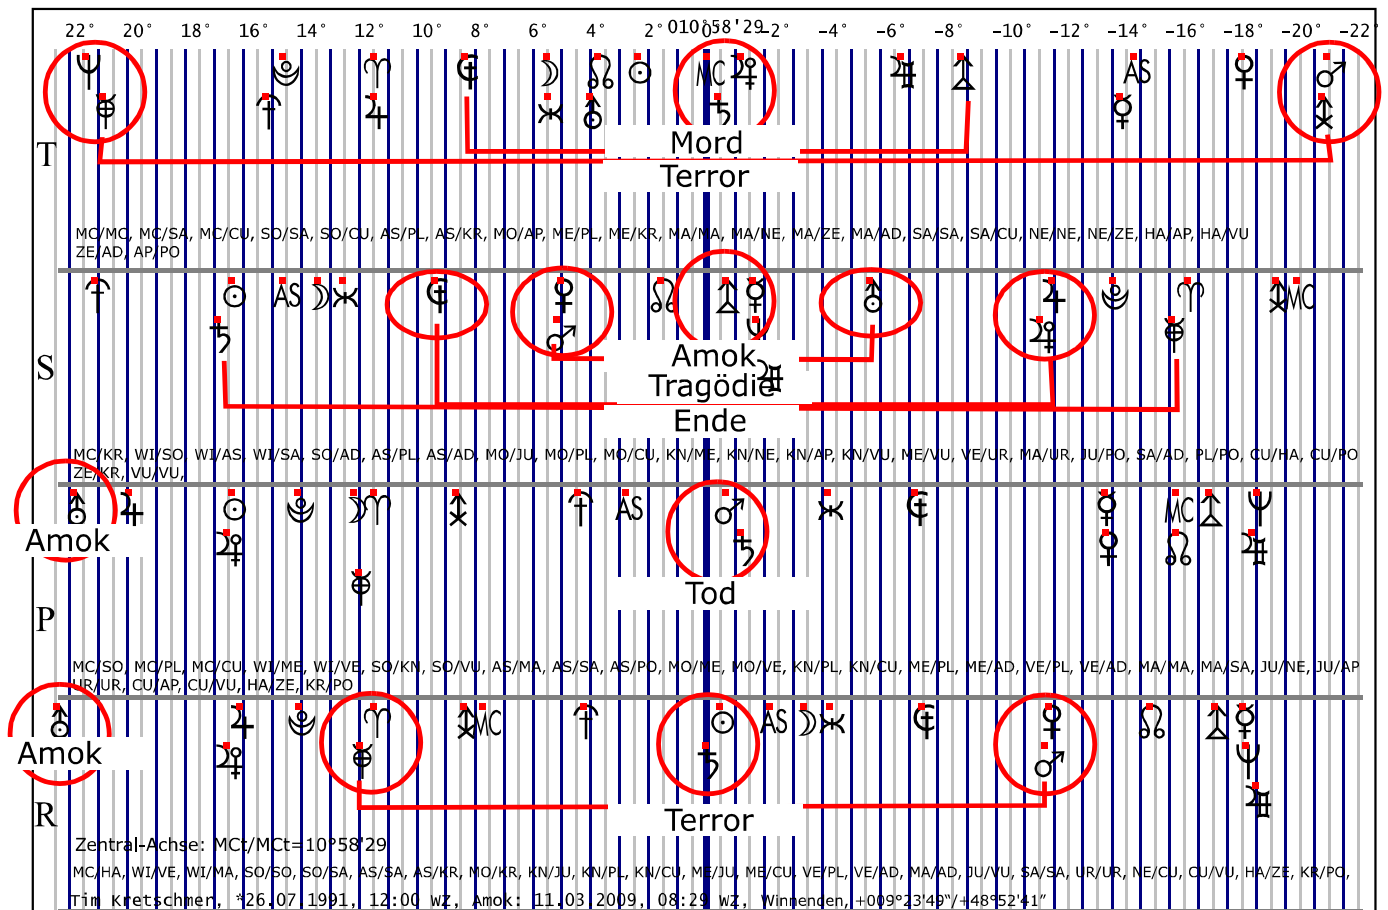

# Amoklauf in Winnenden, Baden-Württemberg

Der Begriff Amok kommt von dem malaischen Wort "amuk" und bedeutet soviel wie "wütend" oder "rasend".

Mittwoch, 11.03.2009, 09:29 MEZ, Albertville-Realschule, Winnenden, 009°23'50"/+48°52'42":

Tim Kretschmer (\*26.07.1991, ☉ 03°01' ♍/10°31' +11.03.2009, ☉ 20°54' ♋/13°24') stürmt, mit einer großkalibrigen Beretta-Pistole bewaffnet, in die Schule, in die Klassenzimmer, schießt wahllos auf Anwesende, drei Lehrerinnen, acht Schülerinnen und ein Schüler brechen tot zusammen, fünf werden verletzt; auf seiner Flucht erschießt er auf dem benachbarten Klinikgelände den zufällig in seinem Weg stehenden Installateur, hetzt weiter. Es ist 10:10, der Täter bemächtigt sich eines Autos samt Fahrer, rast mit ihm ins 30 km entfernt liegende Wendlingen (+009°22'38"/+48°40'17"), rennt in ein Autohaus, erschießt Verkäufer und Käufer, liefert sich auf dem Parkplatz eine Schießerei mit der Polizei, wird an Arm und Bein verwundet, tötet sich selbst (12:30). Schreckliche Bilanz der unfabären Tragödie: 16 Tote, 7 Verletzte.

Die MCt-Achse über alle 4 Ebenen, Radix, Progressiv, Sonnenbogen, Transit (Transit: Beginn des Schießens)

Erdhoroskop, nur Transit, ♀|♁ = :

|  |
|--|
| MC ♂10 = MC ♁10 = MC ♁06 = MC ♁01 = ♀ ♁ = ☉ ♁03 = ☉ ♁06 = AS ♁05 |
| 00°15' 21°42' 00°21' 21°24' 00°00' 00°25' 00°07' 00°14'          |
| AS ♁02 = ♂ ♁10 = ♂ ♁01 = ♃ ♁09 = ♃ ♁04 = ♂ ♁06 = ☿ ♁09 = ☿ ♁04   |
| 21°41' 00°04' 22°09' 21°30' 00°09' 00°56' 22°29' 00°17'          |