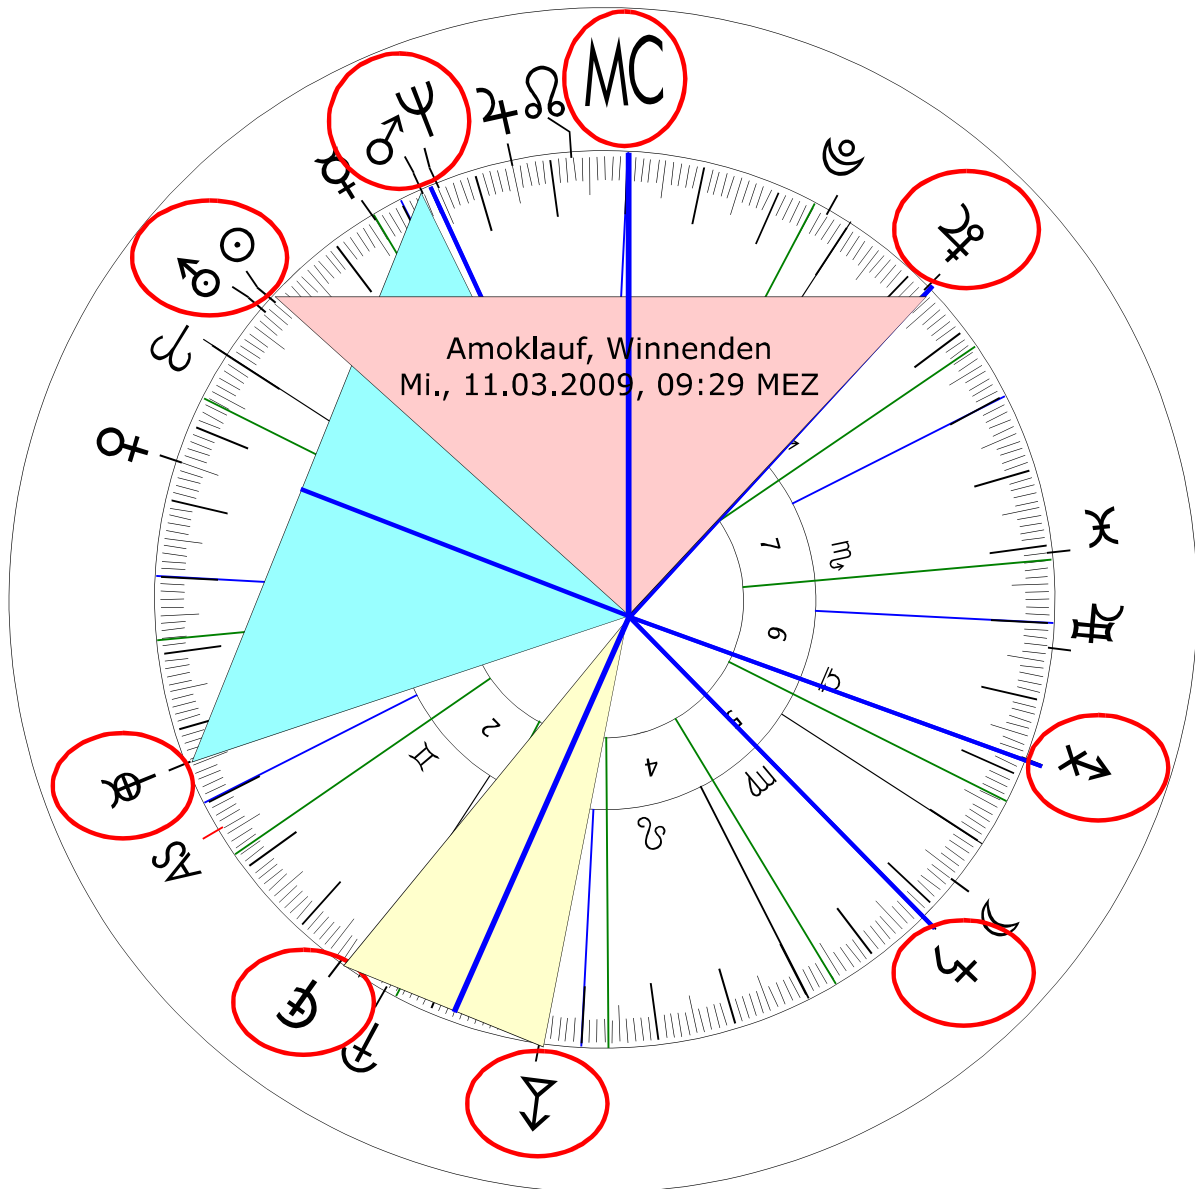

Ereignis: Amoklauf

Mittwoch, 11.03.2009, 09:29 MEZ (Beginn), Albertville-Realschule

Winnenden, +009°23'50"/+48°52'42"

MC 03°29' ≈	♀ 04°10' ♋	♄ 24°56' ≈	R ♃ 03°44' ♉
♈ 00°00' ♈	R ♀ 15°00' ♍	☉ 03°08' ♈	R ♃ 26°45' ♈
☉ 20°54'06" ♋	♂ 27°03' ≈	♃ 17°15' ♊	♄ 24°21' ♈
AS 03°43' ♎	♄ 14°59' ≈	♁ 26°51' ♎	R ♄ 24°39' ♉
♂ 24°03' ♏	R ♃ 18°05' ♏	R ♄ 12°14' ♎	R ♃ 08°59' ♏
♊ 07°17' ≈	♁ 22°32' ♋		

Planetenbilder in der MCt-Achse des 11.03.2009, 09:29 MEZ (= 08:29 WZ)