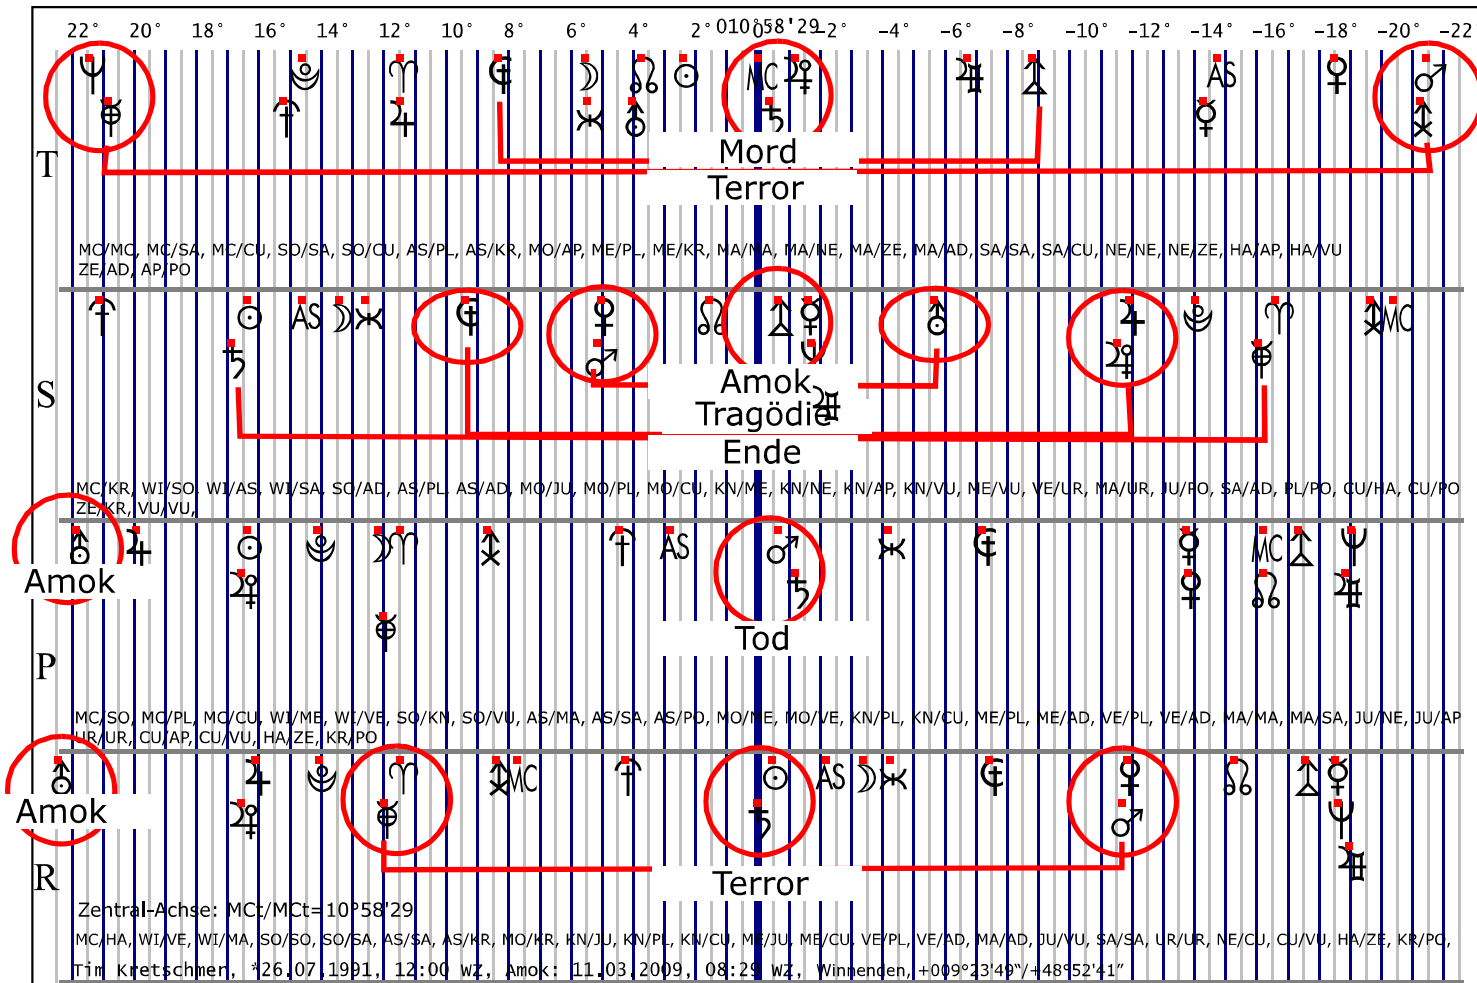

Ereignis: Mittwoch, 11.03.2009, 09:29 MEZ, Albertville-Realschule Winnenden, +009°23'50"/+48°52'42"

Täter: Tim Kretschmer, *26.07.1991, ☉r 03°01' (10°31'), Zeit und Ort unbekannt †11.03.2009, 13:09 MEZ, ☉t 20°54' (13°24'), Wendlingen

Um 09:29 MEZ rennt Tim Kretschmer, mit einer großkalibrigen Beretta-Pistole bewaffnet, in die Schule, stürmt in die Klassenzimmer, schießt wahllos auf Anwesende. Drei Lehrerinnen, acht Schülerinnen und ein Schüler brechen tot zusammen, fünf werden verletzt; auf seiner Flucht erschießt er auf dem benachbarten Klinikgelände den zufällig in seinem Weg stehenden Installateur und hetzt weiter.

Es ist 10:10 MEZ, der Täter bemächtigt sich eines Autos samt Fahrer, rast mit ihm ins 30 km entfernt liegende Wendlingen (+009°22'38"/+48°40'17"), stürzt in ein Autohaus, erschießt einen Verkäufer und Käufer, verläßt das Autohaus, liefert sich auf dem Parkplatz eine Schießerei mit der Polizei, wird an Arm und Bein verwundet, tötet sich selbst (12:30). Schreckliche Bilanz der unfassbaren Tragödie: 16 Tote, 7 Verletzte.

R: Radix des Täters. Eingestellt ist die MCt-Achse (der Beginn des Amoklaufs) über alle 4 Ebenen, Radix, Progressiv, Sonnenbogen, Transit (MCt, Eintritt in das Schulhaus)

Ergänzend stellen wir das Erdhoroskop ein. In der Erdachse stehen folgende Transit-Planetenbilder: ♀|♀ =: