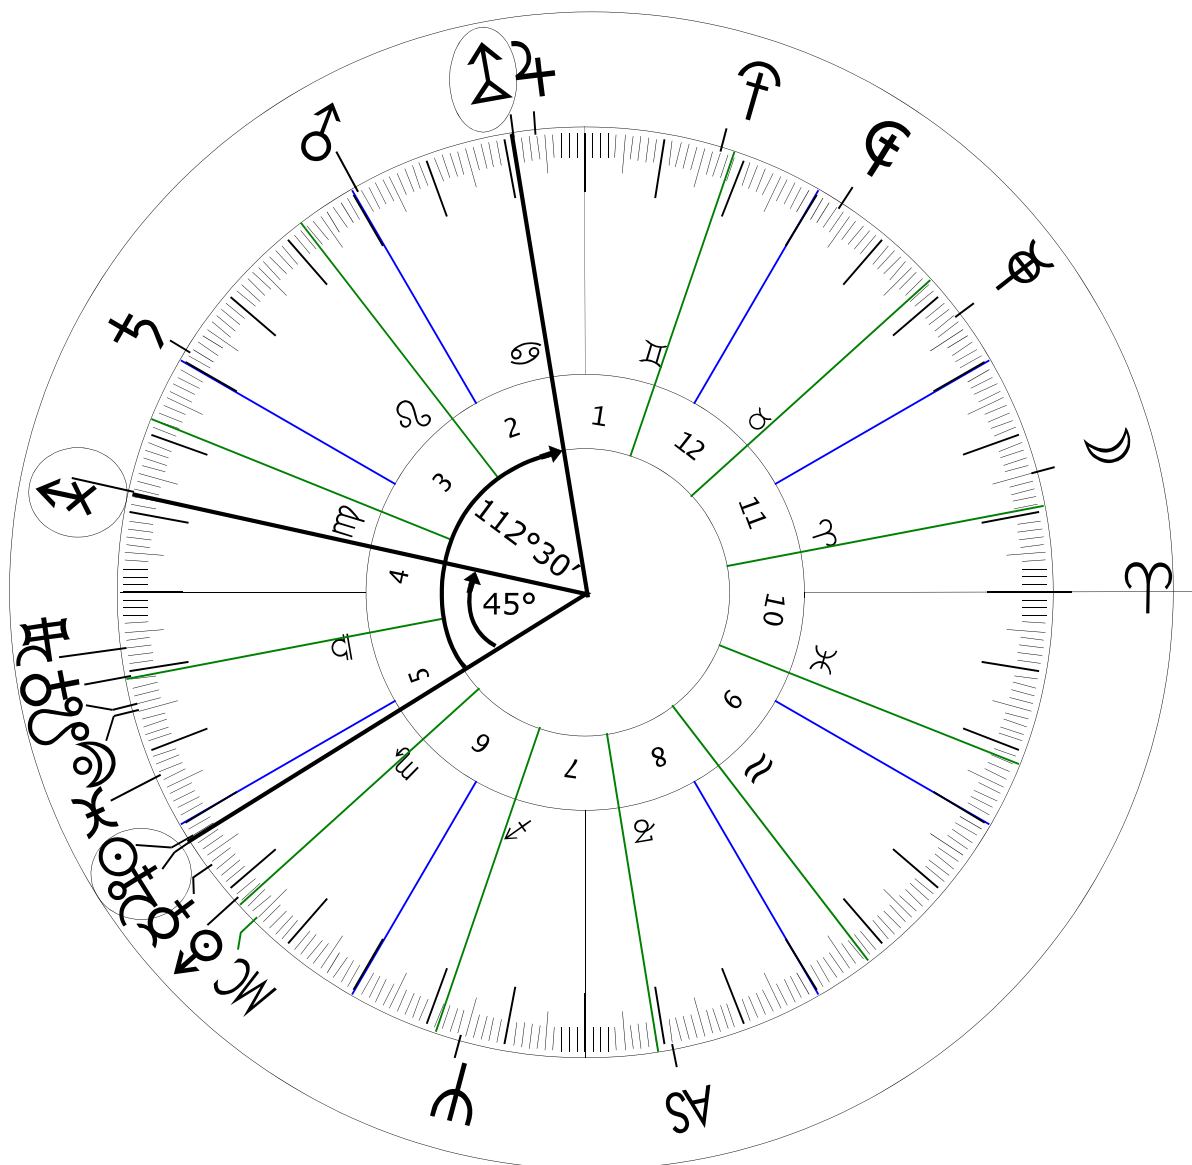

Die Geburtsdaten von Birgit Prinz: *25.10.1977, 12:00 GMT
(Mittagsstände, weil Geburtszeit unbekannt) Frankfurt/M., +008°40'55"/+50°06'44-

MC 14°54' SKO	ME 06°17' SKO	NE 14°21' SCH	R KR 13°05' ZWI
WI 00°00' WID	VE 10°29' WAA	PL 14°48' WAA	AP 07°01' WAA
SO 01°57'48 SKO	MA 29°28' KRE	CU 02°24' SKO	R AD 06°47' STI
AS 10°59' STE	R JU 06°08' KRE	R HA 26°41' STI	R VU 08°55' KRE
MO 15°01' WID	SA 28°36' LOE	ZE 17°20' JUN	PO 23°19' WAA
KN 14°08' WAA	UR 11°30' SKO		

☉|☉ = ♁|♁ = ♀|♀: Sportlerin mit viel Energie

Birgit Prinz, *Do, 25.10.1977, 12:00 WZ, Frankfurt/M