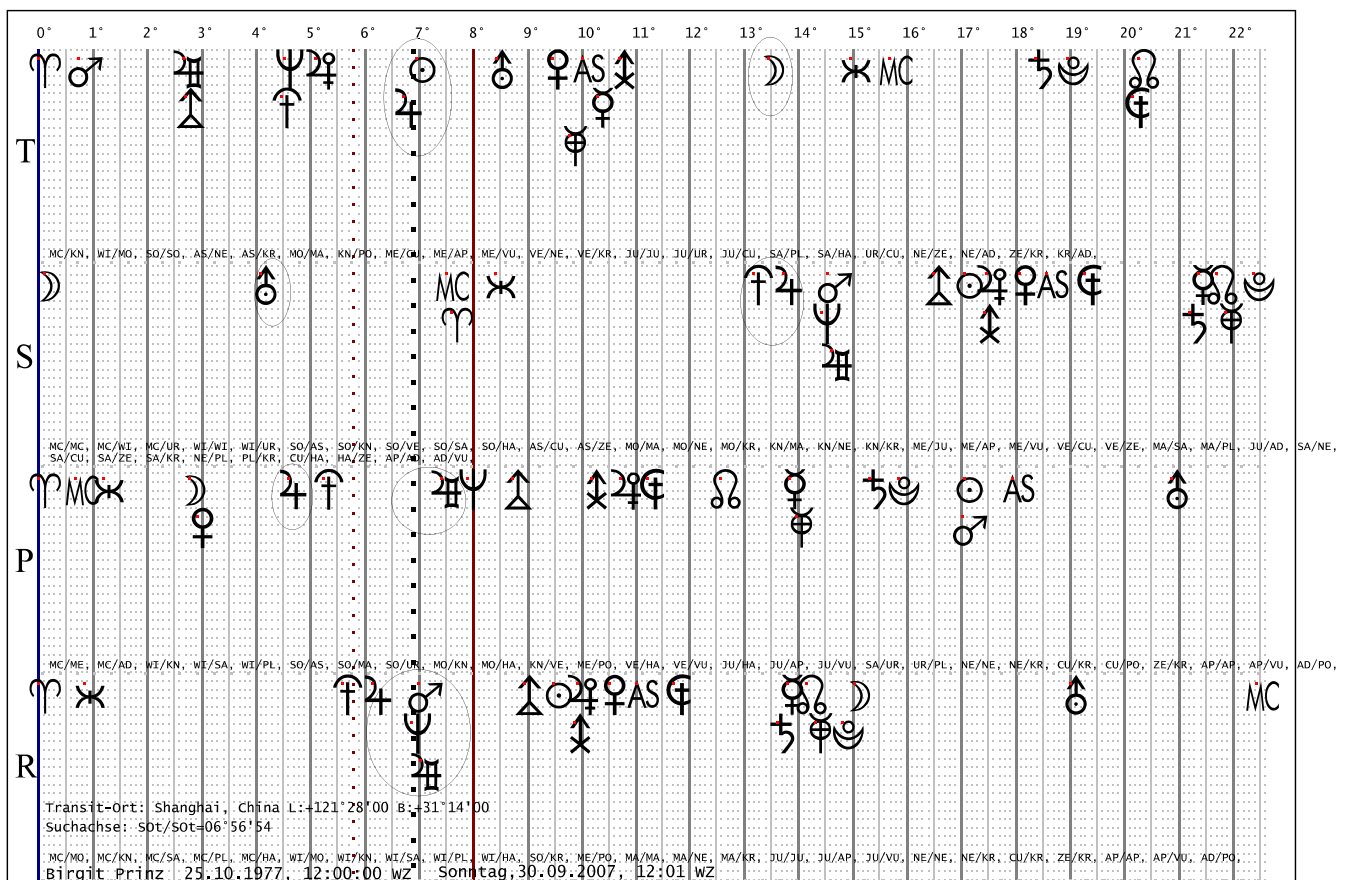

MC 14°54' SKO	ME 06°17' SKO	NE 14°21' SCH	R KR 13°05' ZWI
WI 00°00' WID	VE 10°29' WAA	PL 14°48' WAA	AP 07°01' WAA
SO 01°57'48 SKO	MA 29°28' KRE	CU 02°24' SKO	R AD 06°47' STI
AS 10°59' STE	R JU 06°08' KRE	R HA 26°41' STI	R VU 08°55' KRE
MO 15°01' WID	SA 28°36' LOE	ZE 17°20' JUN	PO 23°19' WAA
KN 14°08' WAA	UR 11°30' SKO		

☉|☉ = ♁|♁ = ♀|♀: Sportlerin mit viel Energie

Birgit Prinz, \*Do, 25.10.1977, 12:00 WZ, Frankfurt/M

	Radix	Progressiv	Sonnenbogen	Transit
WZ	12:00:00	10:20:23	SOp 002°01'47	12:01:00
Datum	25.10.1977	24.11.1977	SOR 001°57'48	30.09.2007
RA	14:49:46	22:39:17		20:42:17

Spalte 7°:  $\odot|\odot = \text{4t}|4t = \text{7s}|7s = \text{4rp}|4rp = \text{7r}|7r$   
 Das bedeutet: Die Siegerin. Der große, weltweite Erfolg.

Bei diesem Horoskop wurde mit dem 30°-System gearbeitet. Für die Transite wurde das pTH (persönliche Tageshoroskop) mit den Winkeln