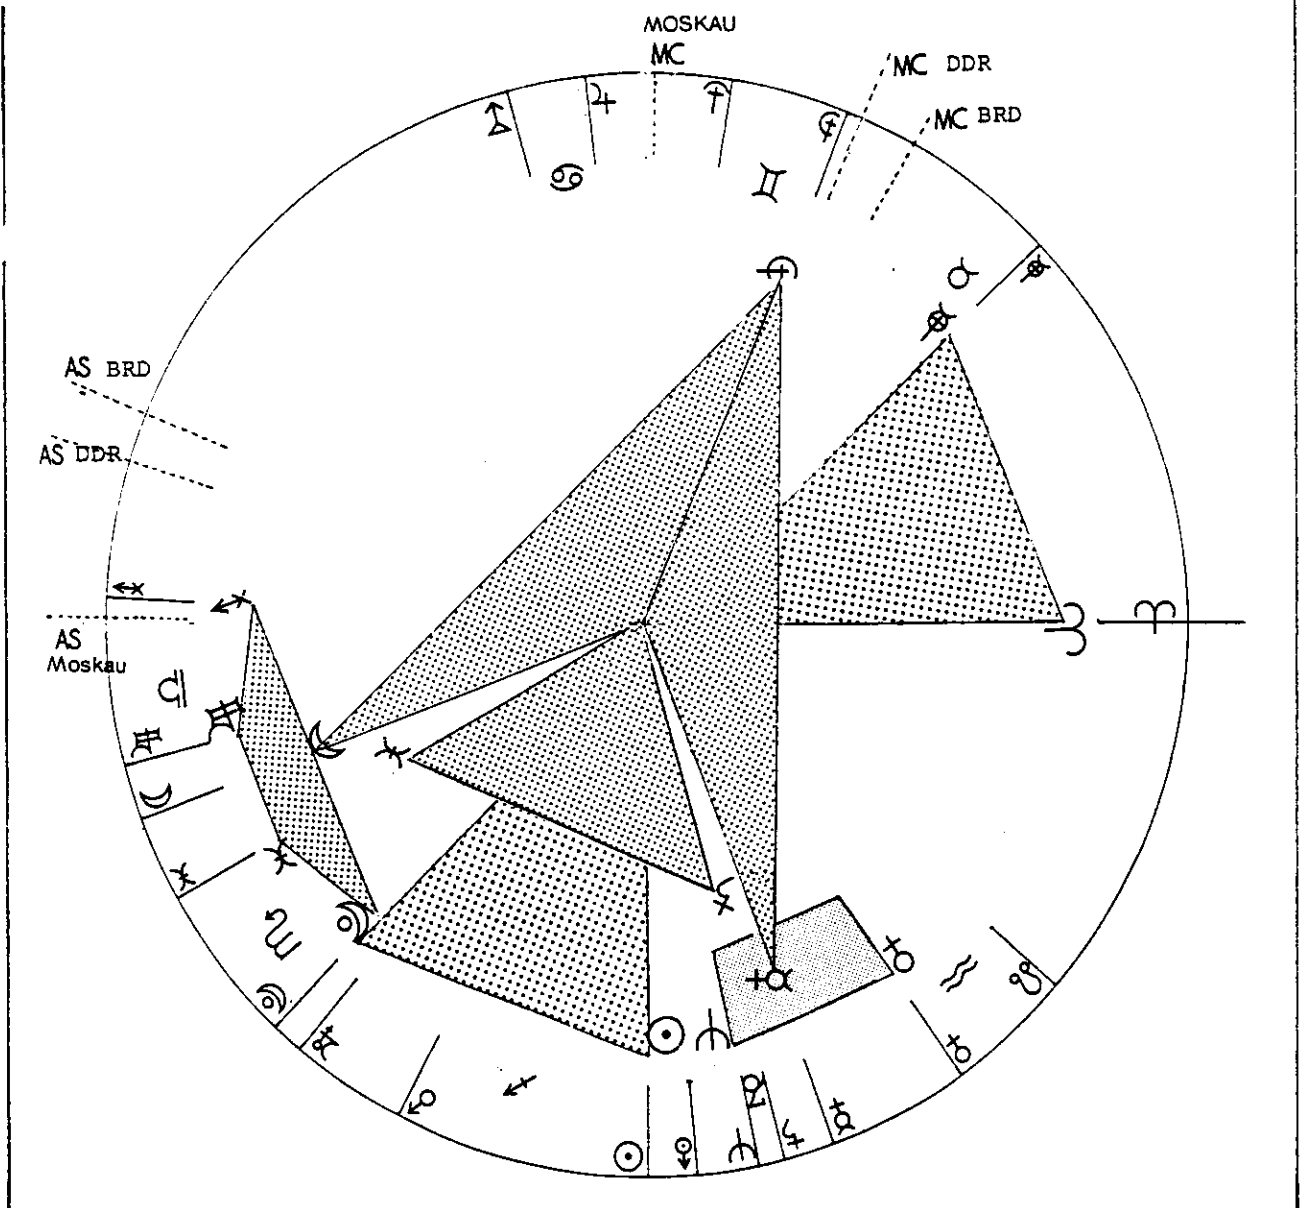

KENNER

NR. 1

1. JANUAR 1990

Freiburger Astrologie-Informationen

DAS JAHR 1990

SO	00-00-00	Ste	PL	16-48	Sko
MO	20-39	Waa	CU	20-08	Sko
KN	19-00	Was	R HA	08-06	Zwi
ME	19-52	Ste	ZE	27-23	Jun
VE	05-21	Was	R KR	20-55	Zwi
MA	02-35	Sch	AP	15-03	Waa
R JU	06-34	Kre	R AD	13-15	Sti
SA	14-25	Ste	R VU	15-01	Kre
UR	05-09	Ste	PO	29-43	Waa
NE	11-39	Ste			

Do 21.12.1989 WZ 21-23-00 Stz 06-01-41

Moskau	Stz 6- C1-41
	2- 30-17
	RA 5- 54-58
	MC 28°51 Zwilling
	AS 29 10 Jungfrau